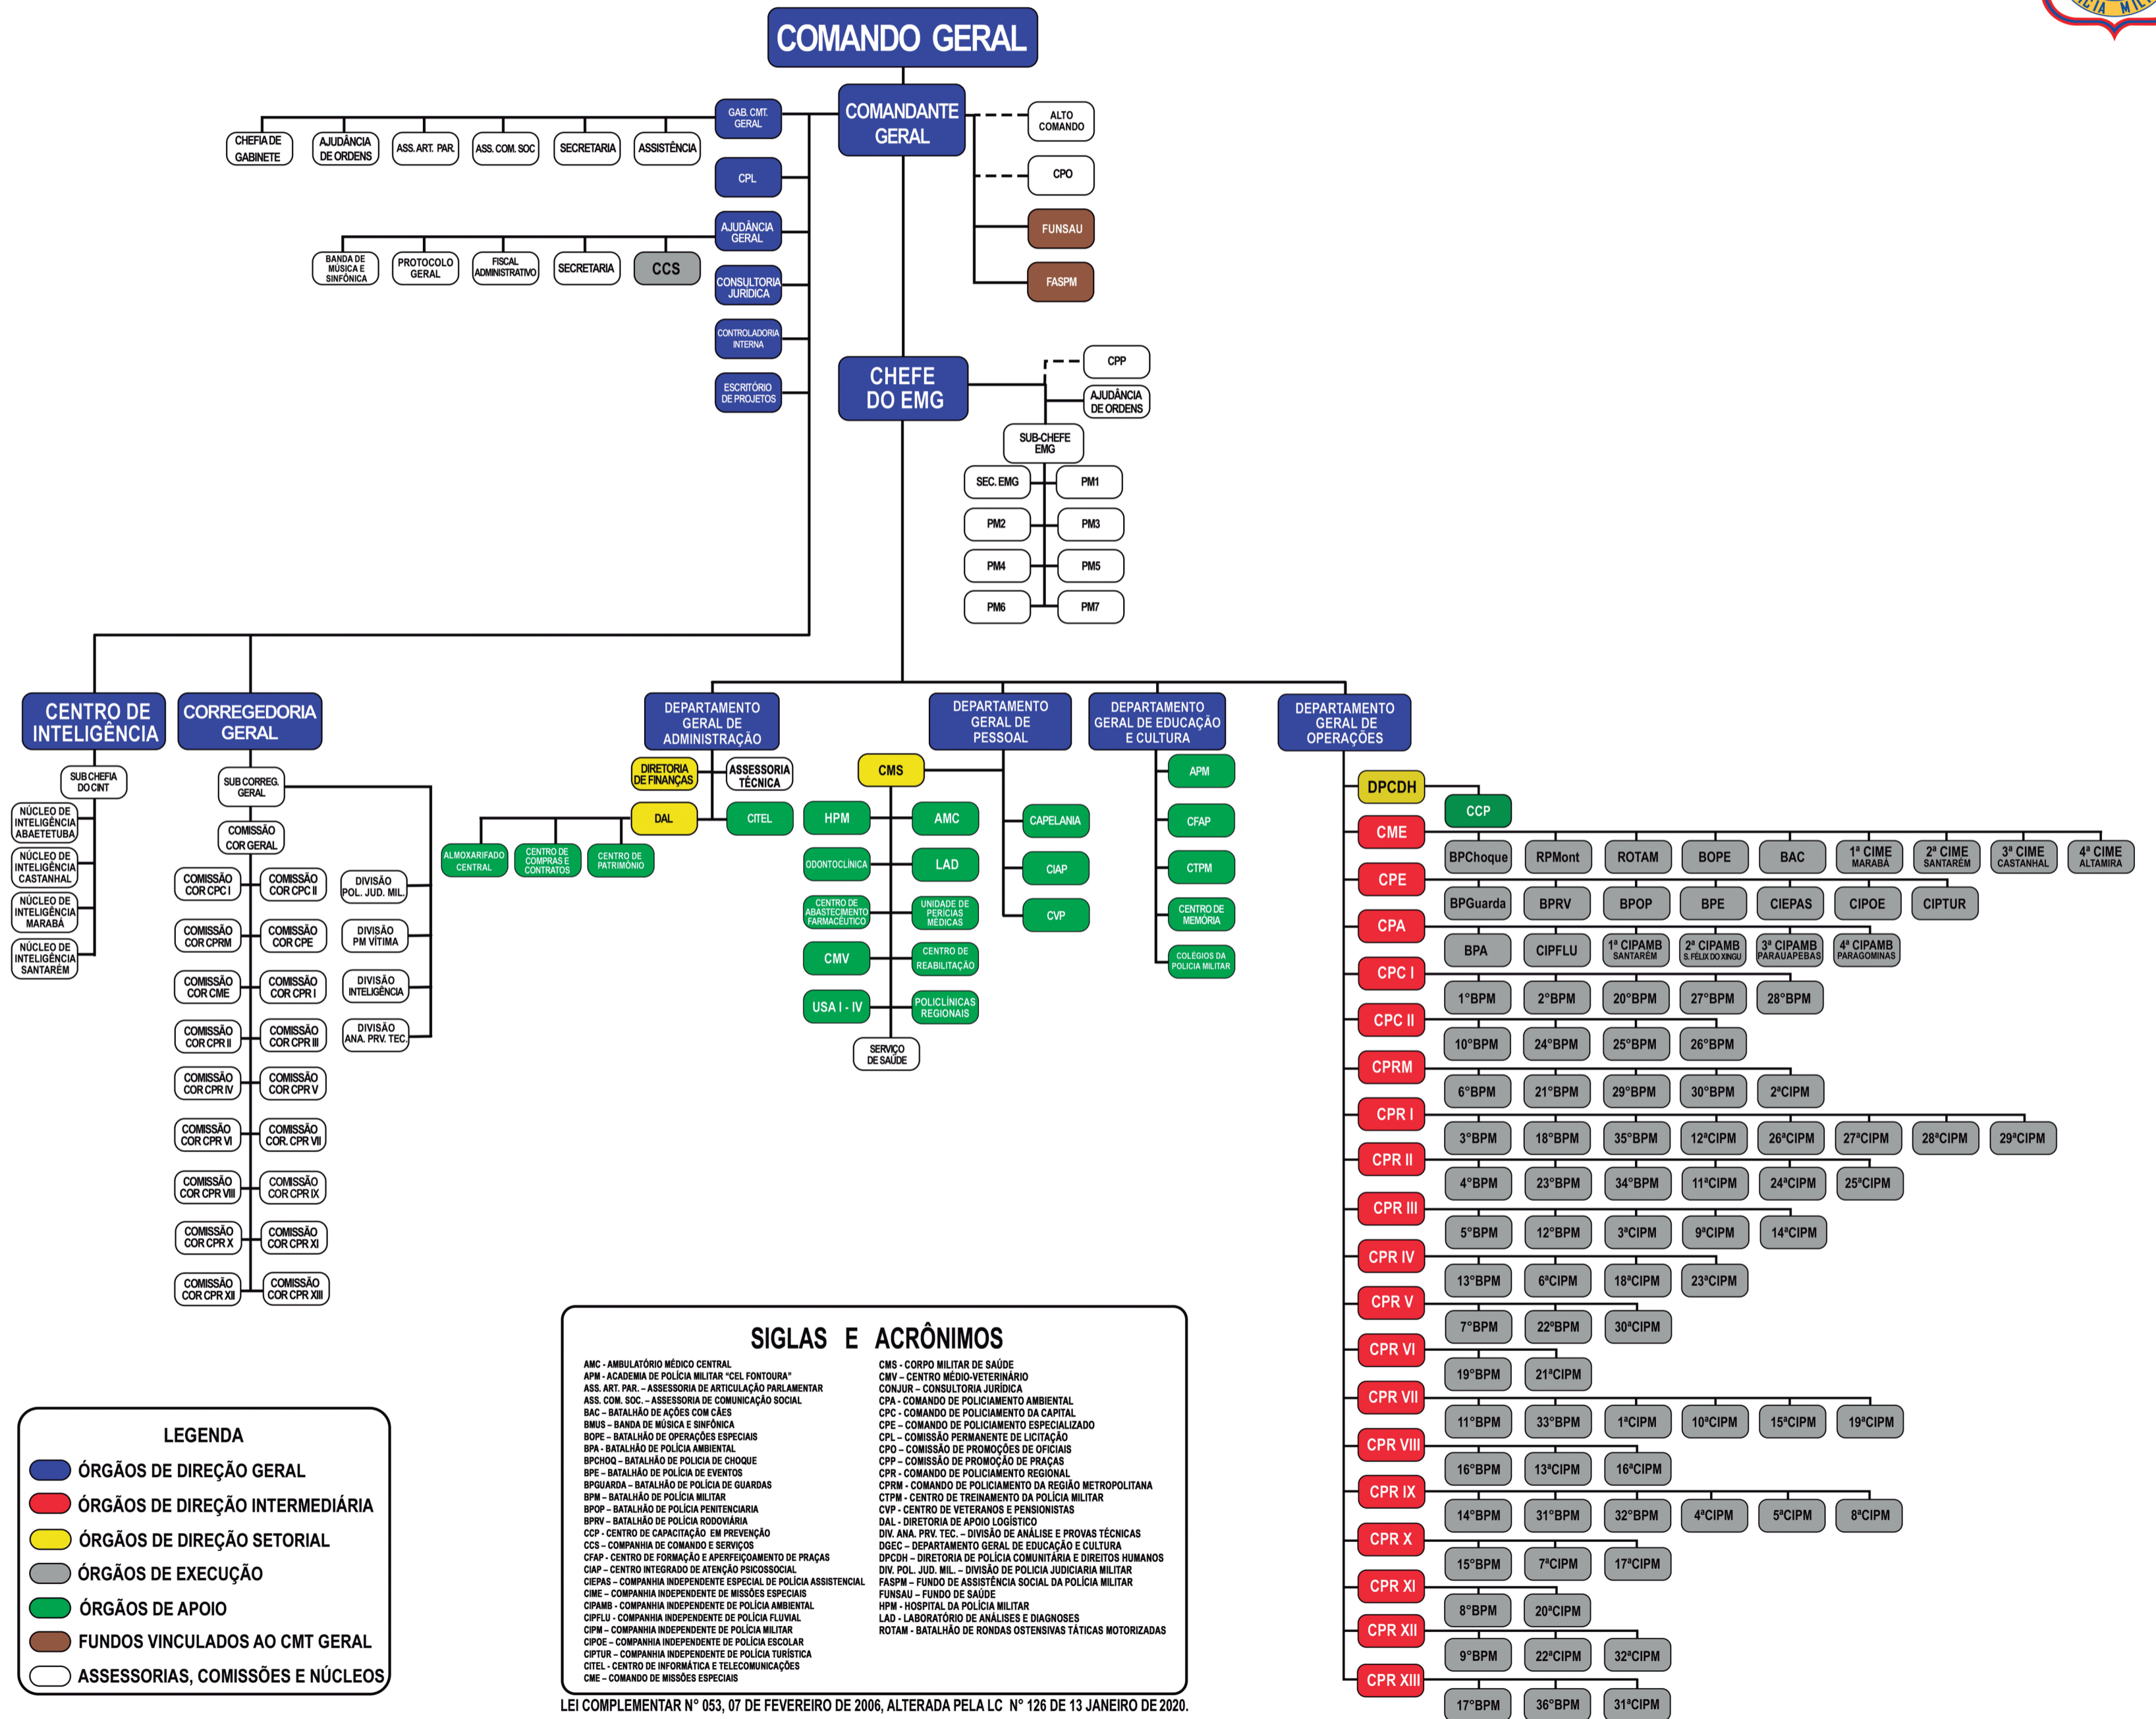

ORGANOGRAMA DA POLÍCIA MILITAR DO PARÁ

LEGENDA

- Órgãos de Direção Geral
- Órgãos de Direção Intermediária
- Órgãos de Direção Setorial
- Órgãos de Execução
- Órgãos de Apoio
- Fundos Vinculados ao CMT Geral
- Assessorias, Comissões e Núcleos

SIGLAS E ACRÔNIMOS

AMC - AMBULATÓRIO MÉDICO CENTRAL
 APM - ACADEMIA DE POLÍCIA MILITAR "CEL. FONTOURA"
 ASS. ART. PAR. - ASSESSORIA DE ARTICULAÇÃO PARLAMENTAR
 ASS. COM. SOC. - ASSESSORIA DE COMUNICAÇÃO SOCIAL
 BAC - BATALHÃO DE AÇÕES COM CÃES
 BMUS - BANDA DE MÚSICA E SINFÔNICA
 BOPE - BATALHÃO DE OPERAÇÕES ESPECIAIS
 BPA - BATALHÃO DE POLÍCIA AMBIENTAL
 BPCHOQ - BATALHÃO DE POLÍCIA DE CHOQUE
 BPE - BATALHÃO DE POLÍCIA DE EVENTOS
 BPGUARDA - BATALHÃO DE POLÍCIA DE GUARDAS
 BPM - BATALHÃO DE POLÍCIA MILITAR
 BPOP - BATALHÃO DE POLÍCIA PENITENCIÁRIA
 BPRV - BATALHÃO DE POLÍCIA RODOVIÁRIA
 CCP - CENTRO DE CAPACITAÇÃO EM PREVENÇÃO
 CCS - COMPANHIA DE COMANDO E SERVIÇOS
 CFAP - CENTRO DE FORMAÇÃO E APERFEIÇOAMENTO DE PRAÇAS
 CIAP - CENTRO INTEGRADO DE ATENÇÃO PSICOSSOCIAL
 CIEPAS - COMPANHIA INDEPENDENTE ESPECIAL DE POLÍCIA ASSISTENCIAL
 CIME - COMPANHIA INDEPENDENTE DE MISSÕES ESPECIAIS
 CIPAMB - COMPANHIA INDEPENDENTE DE POLÍCIA AMBIENTAL
 CIPFLU - COMPANHIA INDEPENDENTE DE POLÍCIA FLUVIAL
 CIPM - COMPANHIA INDEPENDENTE DE POLÍCIA MILITAR
 CIPOE - COMPANHIA INDEPENDENTE DE POLÍCIA ESCOLAR
 CIPTUR - COMPANHIA INDEPENDENTE DE POLÍCIA TURÍSTICA
 CITEL - CENTRO DE INFORMÁTICA E TELECOMUNICAÇÕES
 CME - COMANDO DE MISSÕES ESPECIAIS